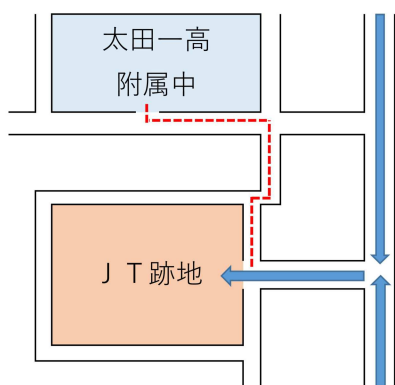

《授業公開に来校される皆様へ》

・当日は、高校の諸活動と工事関係車両の乗り入れ等がございます。そのため、構内への車両の乗り入れ及び駐車については、ご遠慮ください。代わりに、「JT跡地」を駐車場として確保しましたので、ご利用ください。

※ Google Maps には、「栄町広場（JT管理地）」と表示されています。

・西側昇降口からご入場ください。また、受付での検温と手指の消毒にご協力ください。
・発熱など風邪症状の方は、入場をご遠慮ください。次回学校説明会は、9月17日(土)、那珂市と常陸大宮市で開催予定です。